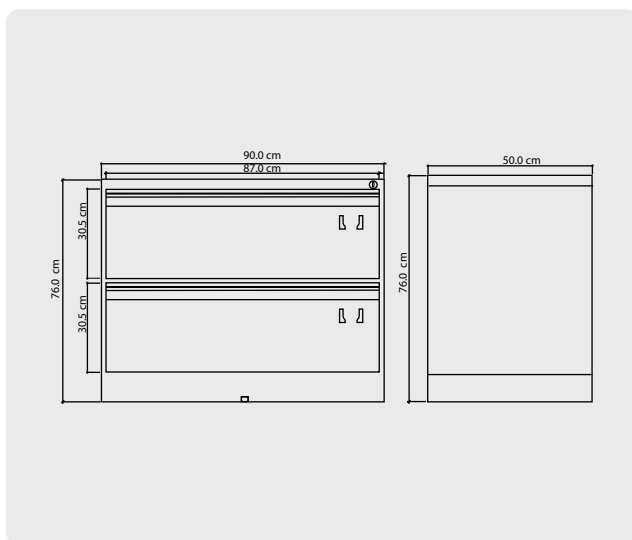

Dimensiones:

Alto: 69 centímetros.

Ancho: 37 centímetros.

Fondo: 50 centímetros.

Colores: ● ● ○

Colores especiales por favor contacte a su asesor

\$590,000 Iva incl.

COMPRA EN LÍNEA
WWW.INDUSTRIASCRUZ.CO

Alto: 103 centímetros.

Ancho: 47 centímetros.

Fondo: 60 centímetros.

Colores: ● ●

Colores especiales por favor contacte a su asesor

\$929,000 Iva incl.

COMPRA EN LÍNEA
WWW.INDUSTRIASCruz.CO

ARCHIVADOR METÁLICO

Alto: 136 centímetros.

Ancho: 47 centímetros.

Fondo: 60 centímetros.

Colores: ● ●

Colores especiales por favor contacte a su asesor

\$1,219,000 Iva incl.

COMPRA EN LÍNEA
WWW.INDUSTRIASCRUZ.CO

ARCHIVADOR METÁLICO

Alto: 76 centímetros.

Ancho: 90 centímetros.

Fondo: 50 centímetros.

\$979,000 Iva incl.

COMPRA EN LÍNEA
WWW.INDUSTRIASCruz.CO

ARCHIVADOR METÁLICO

3 GAVETAS HORIZONTAL (BAJO PEDIDO)

CÓDIGO:10307002037