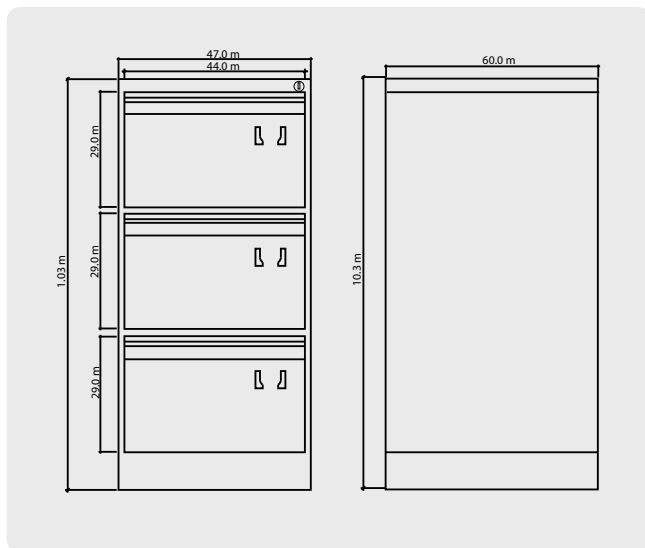

Dimensiones:

Alto: 69 centímetros.

Ancho: 37 centímetros.

Fondo: 50 centímetros.

Colores: ● ● ○

Colores especiales por favor contacte a su asesor

\$590,000 Iva incl.

COMPRA EN LÍNEA
WWW.INDUSTRIASCRUZ.CO

Alto: 73 centímetros.

Ancho: 47 centímetros.

Fondo: 60 centímetros.

Colores: ● ●

Colores especiales por favor contacte a su asesor

\$709,000 Iva incl.

COMPRA EN LÍNEA
WWW.INDUSTRIASCruz.CO

ARCHIVADOR METÁLICO

Alto: 103 centímetros.

Ancho: 47 centímetros.

Fondo: 60 centímetros.

Colores: ● ●

Colores especiales por favor contacte a su asesor

\$929,000 Iva incl.

COMPRA EN LÍNEA
WWW.INDUSTRIASCruz.CO

ARCHIVADOR METÁLICO