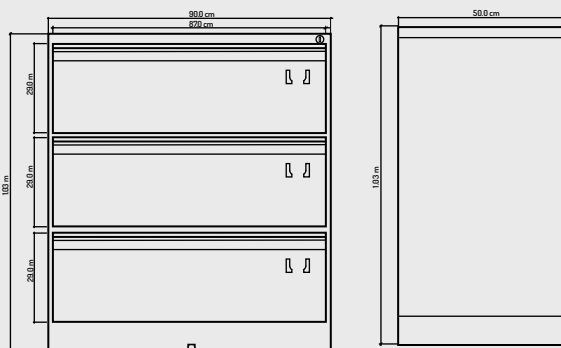

ARCHIVADOR METÁLICO

3 GAVETAS HORIZONTAL (BAJO PEDIDO)

CÓDIGO:10307002037

Archivador metálico 3 gavetas. Ideal para almacenar documentación en carpetas colgantes. Sus cuatro gavetas cuentan con un sistema de extracción total gracias a las correderas full extension

Material: Lámina Cold Rolled de calibre 24.

Acabados: Acabados: Pintura electrostática, correderas Full Extension, sistema de seguridad tipo trampa, anti-vuelco y chapa de acción con llave.

Dimensiones:

Alto: 103 centímetros.

Ancho: 90 centímetros.

Fondo: 50 centímetros.

$1,339,000 Iva incl.

COMPRA EN LÍNEA
WWW.INDUSTRIASCRUZ.CO