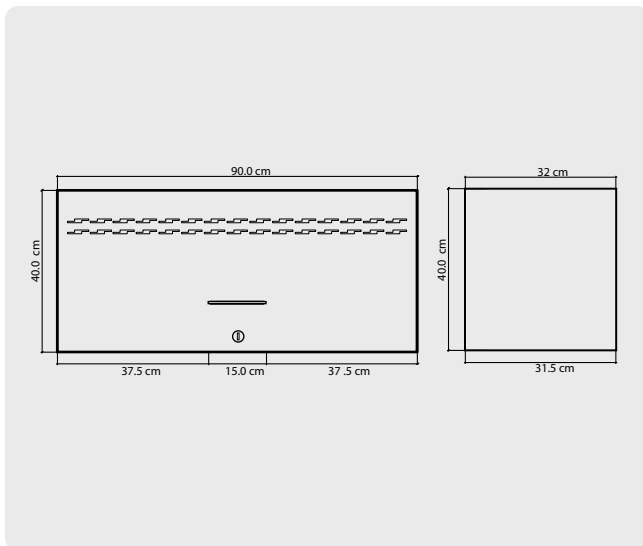

Dimensiones:

Alto: 69 centímetros.

Ancho: 37 centímetros.

Fondo: 50 centímetros.

Colores: ● ● ○

Colores especiales por favor contacte a su asesor

\$590,000 Iva incl.

COMPRA EN LÍNEA
WWW.INDUSTRIASCRUZ.CO

Alto: 136 centímetros.

Ancho: 90 centímetros.

Fondo: 50 centímetros.

Colores: ● ●

Colores especiales por favor contacte a su asesor

\$2,059,000 Iva incl.

COMPRA EN LÍNEA
WWW.INDUSTRIASCRUZ.CO

ARCHIVADOR AÉREO

Acabados: Pintura electrostática termofijada, frente en lámina con un (1) espacio de almacenamiento y chapa de seguridad.

Dimensiones:

Alto: 40 centímetros.

Ancho: 90 centímetros.

Fondo: 32 centímetros.

\$509,000 Iva incl.