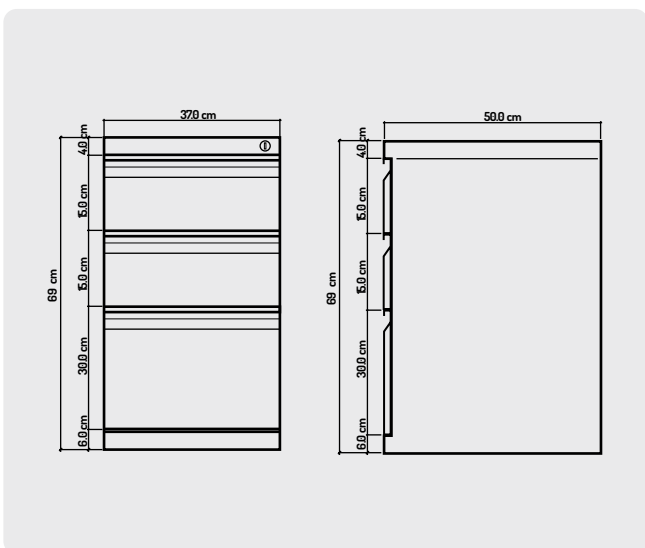

Material: Lámina Cold Rolled calibre 24.

Acabados: Pintura electrostática termofijada, correderas full extension independientes y remachadas.

Con tres (3) gavetas, una de ellas con capacidad para folder colgante tamaño oficio, trampa de seguridad antivuelco y chapa de seguridad.

Dimensiones:

Alto: 69 centímetros.

Ancho: 37 centímetros.

Fondo: 50 centímetros.

Colores: ● ● ○

Colores especiales por favor contacte a su asesor

\$590,000 Iva incl.

COMPRA EN LÍNEA
WWW.INDUSTRIASCRUZ.CO

ARCHIVADOR METÁLICO

2 GAVETAS VERTICAL

CÓDIGO:10306001055

Archivador metálico 2 gavetas. Ideal para almacenar documentación en carpetas colgantes. Sus dos gavetas cuentan con un sistema de extracción total gracias a las correderas full extension

Alto: 73 centímetros.

Ancho: 47 centímetros.

Fondo: 60 centímetros.

Colores: ● ●

Colores especiales por favor contacte a su asesor

\$709,000 Iva incl.

COMPRA EN LÍNEA
WWW.INDUSTRIASCruz.CO

ARCHIVADOR METÁLICO