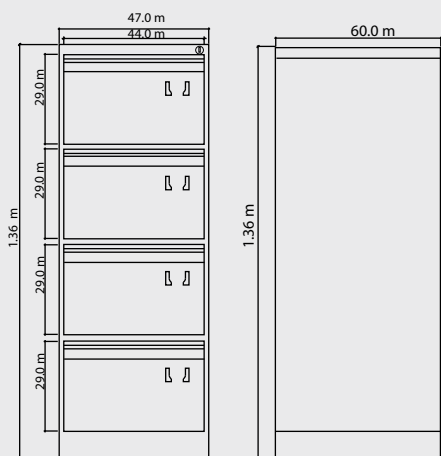

Dimensiones:

Alto: 69 centímetros.

Ancho: 37 centímetros.

Fondo: 50 centímetros.

Colores: ● ● ○

Colores especiales por favor contacte a su asesor

\$590,000 Iva incl.

COMPRA EN LÍNEA
WWW.INDUSTRIASCRUZ.CO

Alto: 103 centímetros.

Ancho: 47 centímetros.

Fondo: 60 centímetros.

Colores: ● ●

Colores especiales por favor contacte a su asesor

\$929,000 Iva incl.

COMPRA EN LÍNEA
WWW.INDUSTRIASCruz.CO

ARCHIVADOR METÁLICO

Alto: 136 centímetros.

Ancho: 47 centímetros.

Fondo: 60 centímetros.

Colores: ● ●

Colores especiales por favor contacte a su asesor

\$1,219,000 Iva incl.

COMPRA EN LÍNEA
WWW.INDUSTRIASCRUZ.CO

ARCHIVADOR METÁLICO

Alto: 76 centímetros.

Ancho: 90 centímetros.

Fondo: 50 centímetros.

\$979,000 Iva incl.

COMPRA EN LÍNEA
WWW.INDUSTRIASCruz.CO

ARCHIVADOR METÁLICO

3 GAVETAS HORIZONTAL (BAJO PEDIDO)

CÓDIGO:10307002037