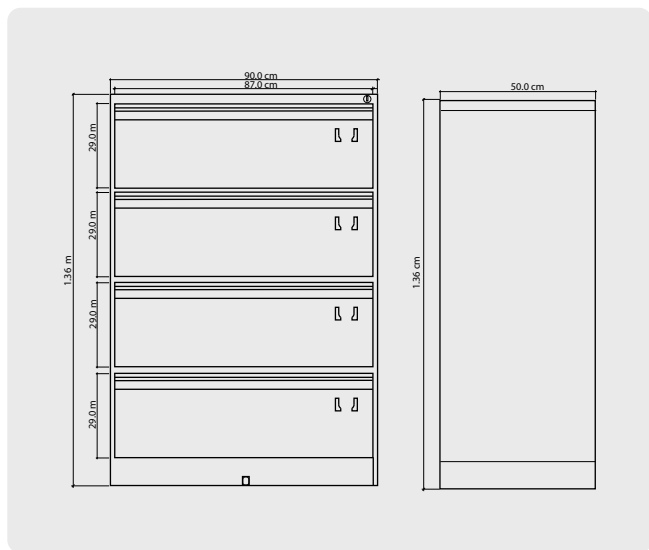

Fondo: 50 centímetros.

\$1,339,000 Iva incl.

COMPRA EN LÍNEA
WWW.INDUSTRIASCRUZ.CO

ARCHIVADOR METÁLICO

4 GAVETAS HORIZONTAL (BAJO PEDIDO)

CÓDIGO:10307003037

Archivador metálico 4 gavetas. Ideal para almacenar documentación en carpetas colgantes. Sus cuatro gavetas cuentan con un sistema de extracción total gracias a las correderas full extension

Alto: 136 centímetros.

Ancho: 90 centímetros.

Fondo: 50 centímetros.

Colores: ● ●

Colores especiales por favor contacte a su asesor

\$2,059,000 Iva incl.

COMPRA EN LÍNEA
WWW.INDUSTRIASCRUZ.CO

ARCHIVADOR AÉREO