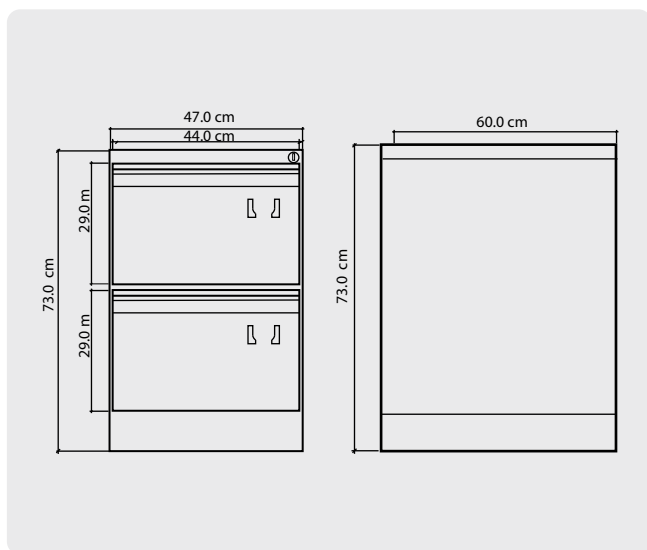

Material: Lámina Cold Rolled calibre 24.

Acabados: Pintura electrostática termofijada, correderas full extension independientes y remachadas.

Con tres (3) gavetas, una de ellas con capacidad para folder colgante tamaño oficio, trampa de seguridad antivuelco y chapa de seguridad.

Dimensiones:

Alto: 69 centímetros.

Ancho: 37 centímetros.

Fondo: 50 centímetros.

Colores: ● ● ○

Colores especiales por favor contacte a su asesor

\$590,000 Iva incl.

COMPRA EN LÍNEA
WWW.INDUSTRIASCRUZ.CO

Alto: 73 centímetros.

Ancho: 47 centímetros.

Fondo: 60 centímetros.

Colores: ● ●

Colores especiales por favor contacte a su asesor

\$709,000 Iva incl.

COMPRA EN LÍNEA
WWW.INDUSTRIASCruz.CO

ARCHIVADOR METÁLICO

Alto: 103 centímetros.

Ancho: 47 centímetros.

Fondo: 60 centímetros.

Colores: ● ●

Colores especiales por favor contacte a su asesor

\$929,000 Iva incl.

COMPRA EN LÍNEA
WWW.INDUSTRIASCruz.CO

ARCHIVADOR METÁLICO