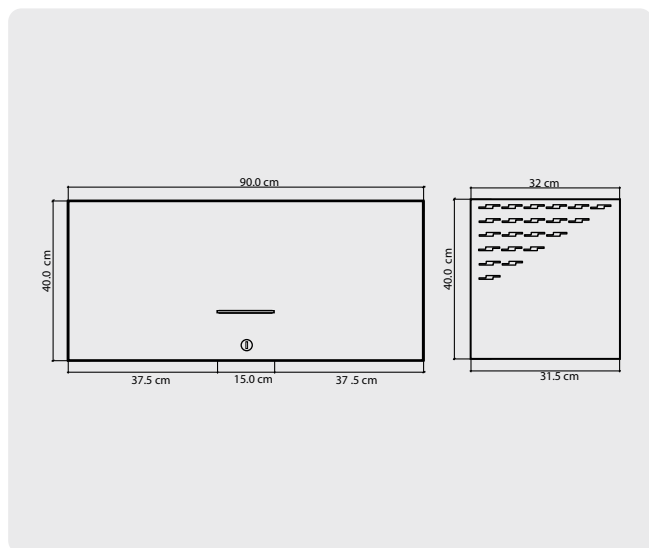

Dimensiones:

Alto: 69 centímetros.

Ancho: 37 centímetros.

Fondo: 50 centímetros.

Colores: ● ● ○

Colores especiales por favor contacte a su asesor

\$590,000 Iva incl.

COMPRA EN LÍNEA
WWW.INDUSTRIASCRUZ.CO

Material: Lámina Cold Rolled de calibre 24.

Acabados: Pintura electrostática termofijada, frente enchapado en fórmica con un (1) espacio de almacenamiento y chapa de seguridad.

Dimensiones:

Alto: 40 centímetros.

Ancho: 90 centímetros.

Fondo: 32 centímetros.

\$659,000 Iva incl.

COMPRA EN LÍNEA
WWW.INDUSTRIASCRUZ.CO

**Si tienes alguna inquietud o solicitud
por favor contáctanos.**

Creamos espacios que inspiran

Llámanos