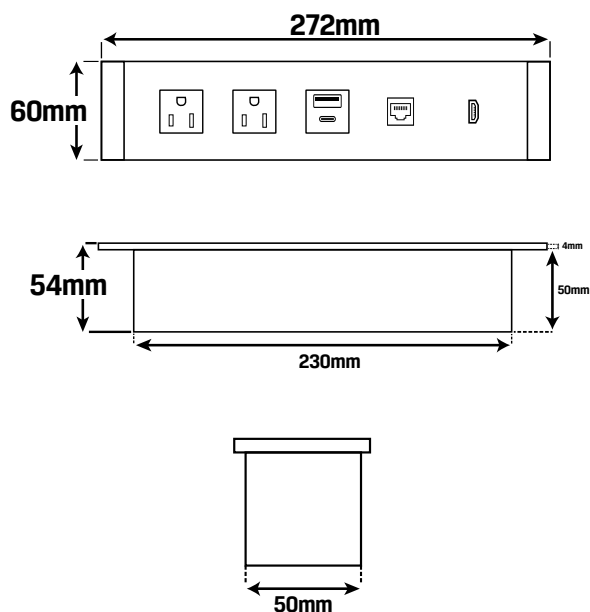

\$659.000

Dimensiones

Tamaño Producto 285mm x 135mm x 54mm

Tamaño Horado Superficie 27cm x 48cm

Color Negro | Plateado

Especificaciones Técnicas

Material: Aluminio

Color: Negro

Contacto
+57 302 4376667

CAJA DE CONECTIVIDAD MULTIPUERTOS

\$189.000

Dimensiones

Tamaño Producto 160mm x 79mm x 54mm

Tamaño Horado Superficie 15cm x 70cm

Color Negro

Especificaciones Técnicas

Contacto
+57 302 4376667

GROMMET AMSTERDAN

TOMA CORRIENTE

\$549.000

Dimensiones

Tamaño Producto 272mm x 60mm x 54mm

Tamaño Horado Superficie 23cm x 50cm

Color Negro

Especificaciones Técnicas

Material: Aluminio

Color: Negro

Configuración: 2 Puertos Toma Corriente | 1 USB Tipo A | 1 USB TIPO C 20W | 1 HDMI | 1 LAN

Cable: 1m

Salida USB A: 5V 2A

Voltaje: 110V

Industrias Cruz Centro
Expertos en Mobiliario