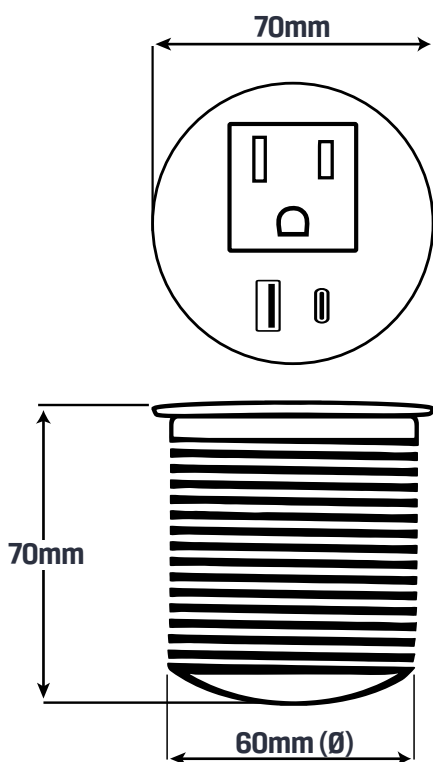

ENCHUFE PARA MESA SENCILLO 70MM

$129.000

Dimensiones

Diámetro 70mm

Tamaño Producto 70mm x 70mm (Ø)

Tamaño Horado Superficie 60mm (Ø)

Color Negro | Blanco