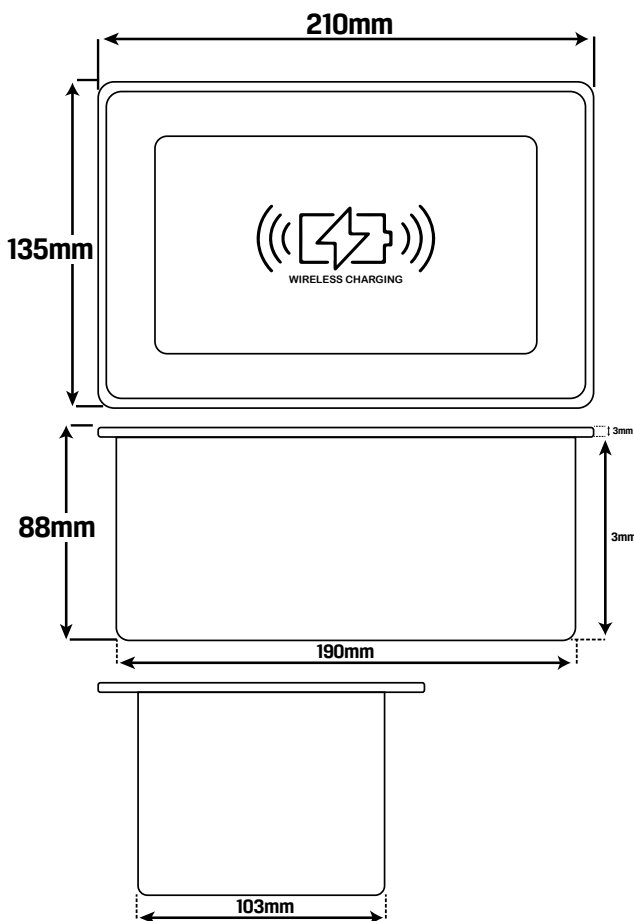

Tamaño Horado Superficie 335mm x 70mm

Color Negro

Especificaciones Técnicas

Material: Aluminio

Color: Negro

Configuración: 2 Puertos Toma Corriente | 1 USB Tipo A | 1 USB TIPO C
| 1 HDMI | 1 LAN

Cable: 1m

Salida USB : 18W

Tamaño Producto 70mm X 90mm (Ø)

Tamaño Horado Superficie 80mm (Ø)

Color Negro | Blanco

Especificaciones Técnicas

Material: Polipropileno

Color: Blanco - Negro

Configuración: Pad de Carga Inalambrica 10W

| 1 USB Tipo C 20w | 1 USB Tipo A

Tamaño Horado Superficie 19cmx10.3cm

Color Negro | Blanco

Especificaciones Técnicas

Material: Polipropileno

Color: Negro | Blanco

Configuración: 2 Puertos Toma Corriente | 1 USB Tipo C 20w
| 1 USB Tipo A | Pad de Carga Inalámbrica 10w

\$659.000

Dimensiones

Tamaño Producto 285mm x 135mm x 54mm

Tamaño Horado Superficie 27cm x 48cm

Color Negro | Plateado

Especificaciones Técnicas

Material: Aluminio

Color: Negro