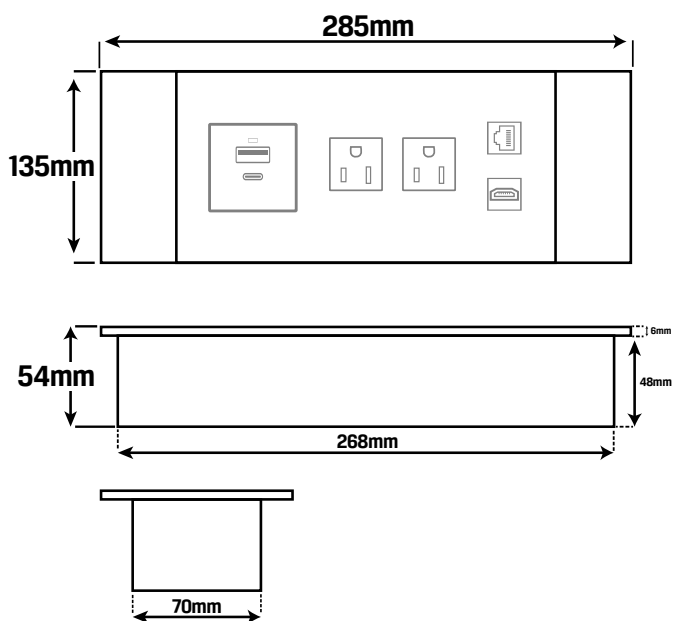

Tamaño Horado Superficie 335mm x 70mm

Color Negro

Especificaciones Técnicas

Material: Aluminio

Color: Negro

Configuración: 2 Puertos Toma Corriente | 1 USB Tipo A | 1 USB TIPO C
| 1 HDMI | 1 LAN

Cable: 1m

Salida USB : 18W

Tamaño Producto 70mm X 90mm (Ø)

Tamaño Horado Superficie 80mm (Ø)

Color Negro | Blanco

Especificaciones Técnicas

Material: Polipropileno

Color: Blanco - Negro

Configuración: Pad de Carga Inalambrica 10W

| 1 USB Tipo C 20w | 1 USB Tipo A

Tamaño Horado Superficie 19cmx10.3cm

Color Negro | Blanco

Especificaciones Técnicas

Material: Polipropileno

Color: Negro | Blanco

Configuración: 2 Puertos Toma Corriente | 1 USB Tipo C 20w
| 1 USB Tipo A | Pad de Carga Inalámbrica 10w

\$659.000

Dimensiones

Tamaño Producto 285mm x 135mm x 54mm

Tamaño Horado Superficie 27cm x 48cm

Color Negro | Plateado

Especificaciones Técnicas

Material: Aluminio

Color: Negro