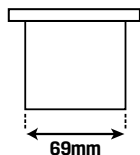

CAJA DE CONECTIVIDAD ULTRA PUERTO UNIVERSAL

$569.000

Dimensiones

Tamaño Producto 480mm x 98mm x 55mm

Tamaño Horado Superficie 27cm x 7cm

Color Negro