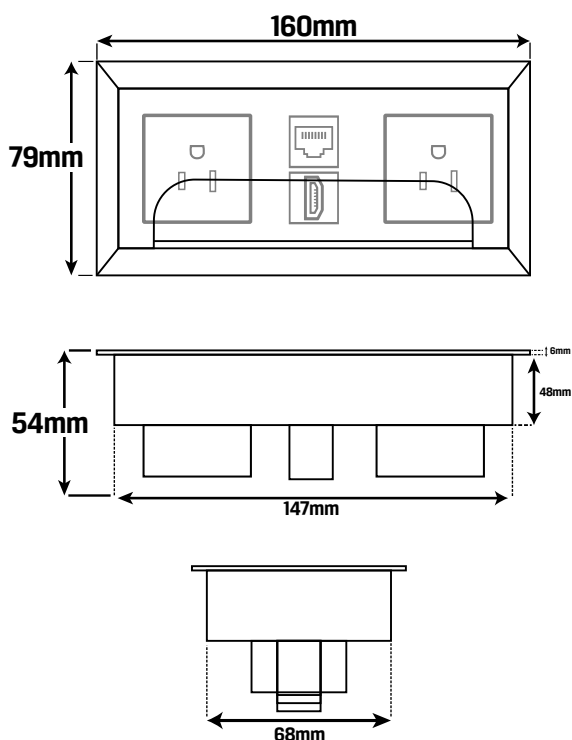

Tamaño Producto 70mm X 90mm (Ø)

Tamaño Horado Superficie 80mm (Ø)

Color Negro | Blanco

Especificaciones Técnicas

Material: Polipropileno

Color: Blanco - Negro

Configuración: Pad de Carga Inalambrica 10W

| 1 USB Tipo C 20w | 1 USB Tipo A

Tamaño Horado Superficie 19cmx10.3cm

Color Negro | Blanco

Especificaciones Técnicas

Material: Polipropileno

Color: Negro | Blanco

Configuración: 2 Puertos Toma Corriente | 1 USB Tipo C 20w
| 1 USB Tipo A | Pad de Carga Inalámbrica 10w

\$659.000

Dimensiones

Tamaño Producto 285mm x 135mm x 54mm

Tamaño Horado Superficie 27cm x 48cm

Color Negro | Plateado

Especificaciones Técnicas

Material: Aluminio

Color: Negro

Contacto
+57 302 4376667

CAJA DE CONECTIVIDAD MULTIPUERTOS

\$189.000

Dimensiones

Tamaño Producto 160mm x 79mm x 54mm

Tamaño Horado Superficie 15cm x 70cm

Color Negro

Especificaciones Técnicas