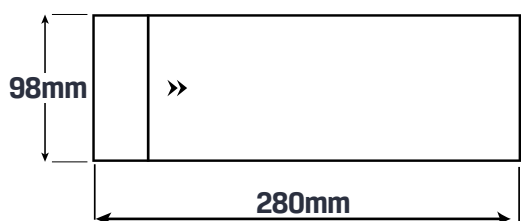

CAJA DE CONECTIVIDAD ULTRA PUERTO UNIVERSAL

$569.000

Dimensiones

Tamaño Producto 480mm x 98mm x 55mm

Tamaño Horado Superficie 27cm x 7cm

Color Negro