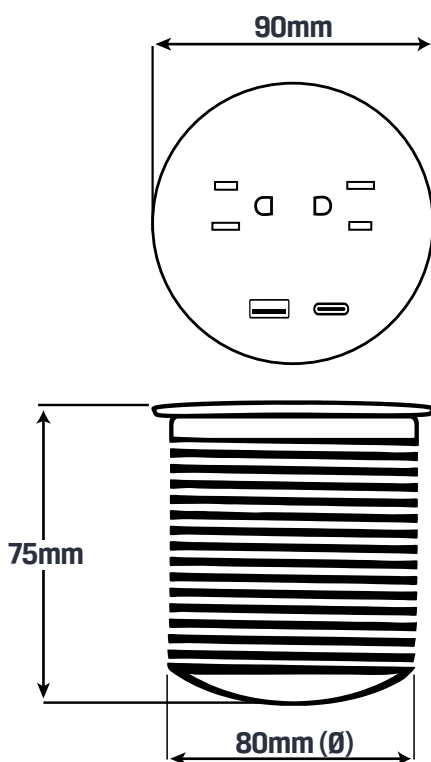

\$219.000

Dimensiones

Diámetro 90mm

Tamaño Producto 90mm x 90mm (Ø)

Tamaño Horado Superficie 80mm (Ø)

Color Blanco / Negro

Especificaciones Técnicas

Material: Polipropileno

Especificaciones Técnicas

Material: Polipropileno

Color: Blanco - Negro

Configuración: 2 Puertos Toma Corriente | 1 USB Tipo C 20w
| 1 USB Tipo A

Cable: 1.7m

Salida USB A : 5V 2A

Voltaje: 110V

Tapa Slider para cubrir los puertos cuando no se utilicen.
Ofrecen un estilo sobrio y elegante.

Tamaño Producto 70mm X 90mm (Ø)

Tamaño Horado Superficie 80mm (Ø)

Color Negro | Blanco

Especificaciones Técnicas

Material: Polipropileno

Color: Blanco - Negro

Configuración: Pad de Carga Inalambrica 10W

| 1 USB Tipo C 20w | 1 USB Tipo A

\$659.000

Dimensiones

Tamaño Producto 285mm x 135mm x 54mm

Tamaño Horado Superficie 27cm x 48cm

Color Negro | Plateado

Especificaciones Técnicas

Material: Aluminio

Color: Negro