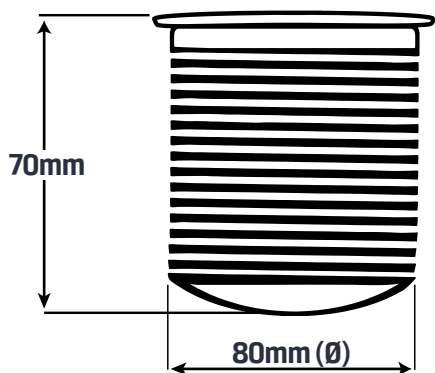

\$219.000

Dimensiones

Diámetro 90mm

Tamaño Producto 90mm x 90mm (Ø)

Tamaño Horado Superficie 80mm (Ø)

Color Blanco / Negro

Especificaciones Técnicas

Material: Polipropileno

Tamaño Horado Superficie 335mm x 70mm

Color Negro

Especificaciones Técnicas

Material: Aluminio

Color: Negro

Configuración: 2 Puertos Toma Corriente | 1 USB Tipo A | 1 USB TIPO C
| 1 HDMI | 1 LAN

Cable: 1m

Salida USB : 18W

Tamaño Producto 70mm X 90mm (Ø)

Tamaño Horado Superficie 80mm (Ø)

Color Negro | Blanco

Especificaciones Técnicas

Material: Polipropileno

Color: Blanco - Negro

Configuración: Pad de Carga Inalambrica 10W

| 1 USB Tipo C 20w | 1 USB Tipo A

\$659.000

Dimensiones

Tamaño Producto 285mm x 135mm x 54mm

Tamaño Horado Superficie 27cm x 48cm

Color Negro | Plateado

Especificaciones Técnicas

Material: Aluminio

Color: Negro