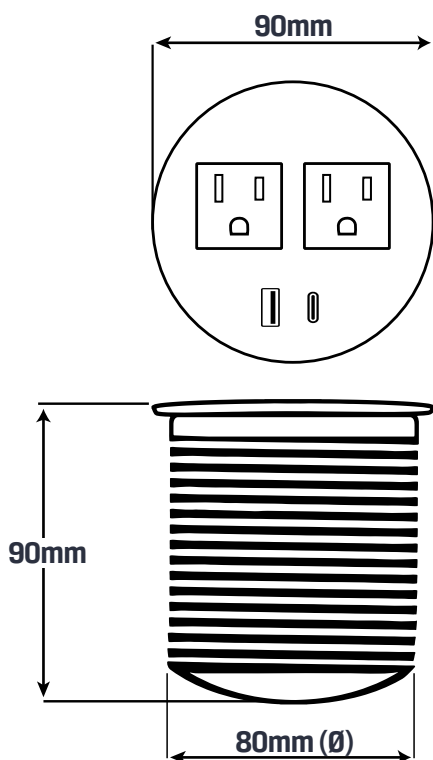

\$219.000

Dimensiones

Diámetro 90mm

Tamaño Producto 90mm x 90mm (Ø)

Tamaño Horado Superficie 80mm (Ø)

Color Blanco / Negro

Especificaciones Técnicas

Material: Polipropileno

Tamaño Horado Superficie 335mm x 70mm

Color Negro

Especificaciones Técnicas

Material: Aluminio

Color: Negro

Configuración: 2 Puertos Toma Corriente | 1 USB Tipo A | 1 USB TIPO C
| 1 HDMI | 1 LAN

Cable: 1m

Salida USB : 18W

Tamaño Producto 70mm X 90mm (Ø)

Tamaño Horado Superficie 80mm (Ø)

Color Negro | Blanco

Especificaciones Técnicas

Material: Polipropileno

Color: Blanco - Negro

Configuración: Pad de Carga Inalambrica 10W

| 1 USB Tipo C 20w | 1 USB Tipo A

\$659.000

Dimensiones

Tamaño Producto 285mm x 135mm x 54mm

Tamaño Horado Superficie 27cm x 48cm

Color Negro | Plateado

Especificaciones Técnicas

Material: Aluminio

Color: Negro