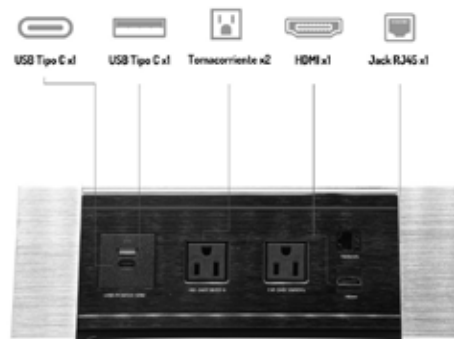

\$659.000

Dimensiones

Tamaño Producto 285mm x 135mm x 54mm

Tamaño Horado Superficie 27cm x 48cm

Color Negro | Plateado

Especificaciones Técnicas

Material: Aluminio

Color: Negro

Configuración: 2 Puertos Toma Corriente | 1 USB Tipo A | 1 USB TIPO C
| 1 HDMI | 1 LAN

Cable: 1m

Salida USB C: 18W

Voltaje: 110V

Industrias Cruz Centro
Expertos en Mobiliario

Consultar disponibilidad
Garantía - (1) año por defectos de fabricación