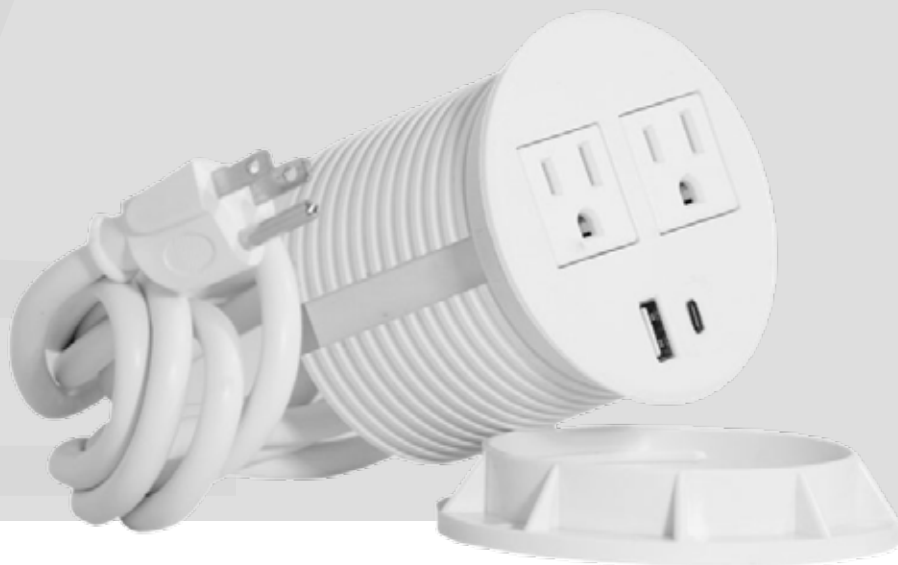

\$219.000

Dimensiones

Diámetro 90mm

Tamaño Producto 90mm x 90mm (Ø)

Tamaño Horado Superficie 80mm (Ø)

Color Blanco / Negro

Especificaciones Técnicas

Material: Polipropileno

Color: Blanco - Negro

Configuración: 2 Puertos Toma Corriente | 1 USB Tipo A | 1 USB-C

Cable: 1.7m

Salida USB: 5V 2A

Voltaje: 110V

Este diseño ayuda a mantener un espacio de trabajo limpio y ordenado.
Fácil instalación.
Ofrecen un estilo sobrio y elegante.

Especificaciones Técnicas

Material: Polipropileno

Color: Blanco - Negro

Configuración: 2 Puertos Toma Corriente | 1 USB Tipo C 20w
| 1 USB Tipo A

Cable: 1.7m

Salida USB A : 5V 2A

Voltaje: 110V

Tapa Slider para cubrir los puertos cuando no se utilicen.
Ofrecen un estilo sobrio y elegante.

Tamaño Producto 70mm X 90mm (Ø)

Tamaño Horado Superficie 80mm (Ø)

Color Negro | Blanco

Especificaciones Técnicas

Material: Polipropileno

Color: Blanco - Negro

Configuración: Pad de Carga Inalambrica 10W

| 1 USB Tipo C 20w | 1 USB Tipo A