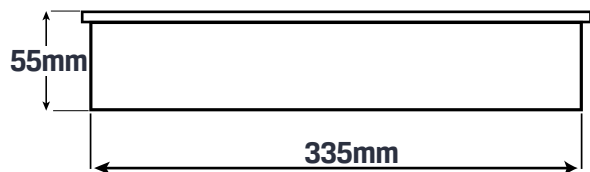

\$219.000

Dimensiones

Diámetro 90mm

Tamaño Producto 90mm x 90mm (Ø)

Tamaño Horado Superficie 80mm (Ø)

Color Blanco / Negro

Especificaciones Técnicas

Material: Polipropileno

Industrias Cruz Centro
Expertos en Mobiliario

Consultar disponibilidad
Garantía - (1) año por defectos de fabricación

Contacto
+57 302 4376667

GROMMET ULTRA INALÁMBRICO

\$690.000

Dimensiones

Tamaño Producto 98mm X 55mm X 545mm

Tamaño Horado Superficie 335mm x 70mm

Color Negro

Especificaciones Técnicas

Material: Aluminio

Color: Negro

Configuración: 2 Puertos Toma Corriente | 1 USB Tipo A | 1 USB TIPO C
| 1 HDMI | 1 LAN

Cable: 1m

Salida USB : 18W

Tamaño Producto 70mm X 90mm (Ø)

Tamaño Horado Superficie 80mm (Ø)

Color Negro | Blanco

Especificaciones Técnicas

Material: Polipropileno

Color: Blanco - Negro

Configuración: Pad de Carga Inalambrica 10W

| 1 USB Tipo C 20w | 1 USB Tipo A