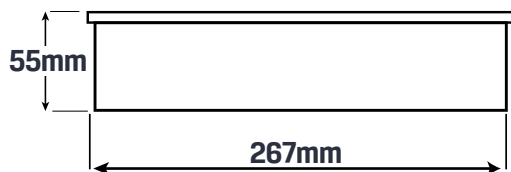

CAJA DE CONECTIVIDAD ULTRA PUERTO UNIVERSAL

$569.000

Dimensiones

Tamaño Producto 480mm x 98mm x 55mm

Tamaño Horado Superficie 27cm x 7cm

Color Negro