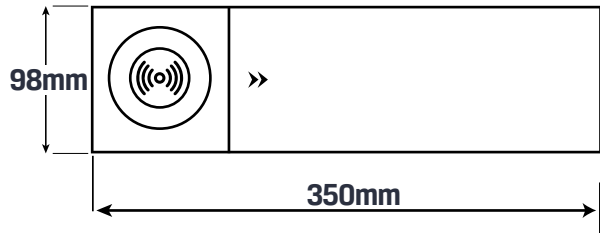

\$219.000

Dimensiones

Diámetro 90mm

Tamaño Producto 90mm x 90mm (Ø)

Tamaño Horado Superficie 80mm (Ø)

Color Blanco / Negro

Especificaciones Técnicas

Material: Polipropileno

Industrias Cruz Centro
Expertos en Mobiliario

Consultar disponibilidad
Garantía - (1) año por defectos de fabricación

Contacto
+57 302 4376667

GROMMET ULTRA INALÁMBRICO

\$690.000

Dimensiones

Tamaño Producto 98mm X 55mm X 545mm

Tamaño Horado Superficie 335mm x 70mm

Color Negro

Especificaciones Técnicas

Material: Aluminio

Color: Negro

Configuración: 2 Puertos Toma Corriente | 1 USB Tipo A | 1 USB TIPO C
| 1 HDMI | 1 LAN

Cable: 1m

Salida USB : 18W

Tamaño Producto 70mm X 90mm (Ø)

Tamaño Horado Superficie 80mm (Ø)

Color Negro | Blanco

Especificaciones Técnicas

Material: Polipropileno

Color: Blanco - Negro

Configuración: Pad de Carga Inalambrica 10W

| 1 USB Tipo C 20w | 1 USB Tipo A