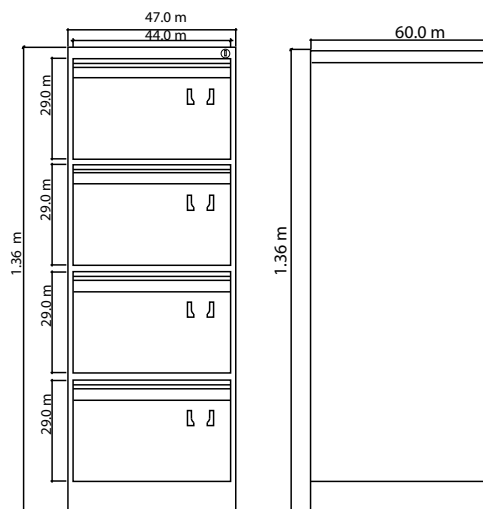

ARCHIVADOR

Metálico 4 Gavetas Vertical

SEDE **CENTRO**

Especificaciones

Material: Lámina Cold Rolled de calibre 24.

Acabados: Pintura electrostática, correderas Full Extension, sistema de seguridad tipo trampa y chapa de acción con llave.

Colores de la Estructura

Negro Gris

Dimensiones

COMPRA EN LÍNEA
WWW.INDUSTRIASCRUZ.CO

Dirección
Oficina | Calle 36 Sur # 34C -55, Bogotá
Despachos | Calle 3 # 31D-35, Bogotá

Para más Información Visita
industriascruzcentro.com
industriascruz.co