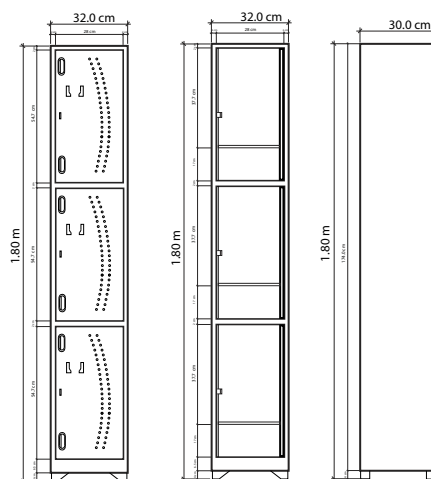

Dimensiones

COMPRA EN LÍNEA
WWW.INDUSTRIASCRUZ.CO

Dirección
Oficina | Calle 36 Sur # 34C -55, Bogotá
Despachos | Calle 3 # 31D-35, Bogotá

Para más Información Visita
industriascruzcentro.com
industriascruz.co

601 4748695 - 3024376667
comercial@industriascruzcentro.com
Bogotá - Colombia