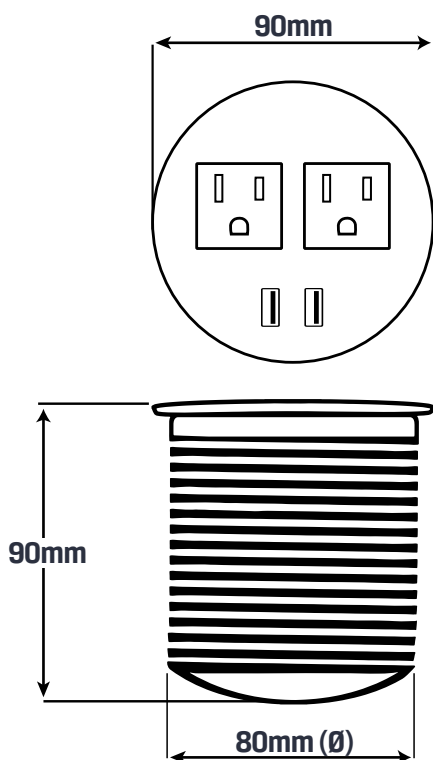

## Dimensiones

**Diámetro** 90mm

**Tamaño Producto** 90mm x 90mm (Ø)

**Tamaño Horado Superficie** 80mm (Ø)

**Color** Blanco / Negro

## Dimensiones

**Tamaño Producto** 98mm X 55mm X 545mm

**Tamaño Horado Superficie** 335mm x 70mm

**Color** Negro

## Dimensiones

**Diámetro** 90mm

**Tamaño Producto** 75mm x 90mm (Ø)

**Tamaño Horado Superficie** 80mm (Ø)

**Color** Blanco / Negro

### Dimensiones

**Diámetro** 90mm

**Tamaño Producto** 70mm X 90mm (Ø)

**Tamaño Horado Superficie** 80mm (Ø)

**Color** Negro | Blanco