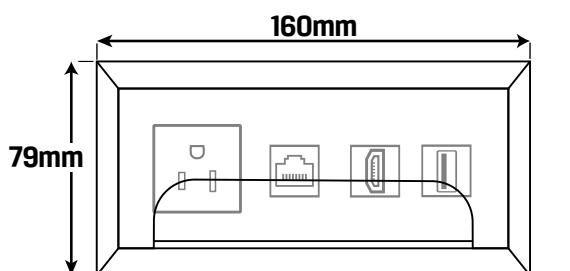

### Dimensiones

**Tamaño Producto** 210mm x 135mm x 88mm

**Tamaño Horado Superficie** 19cmx10.3cm

**Color** Negro | Blanco

## Dimensiones

**Tamaño Producto** 285mm x 135mm x 54mm

**Tamaño Horado Superficie** 27cm x 48cm

**Color** Negro | Plateado

## Dimensiones

**Tamaño Producto** 160mm x 79mm x 54mm

**Tamaño Horado Superficie** 15cm x 70cm

**Color** Negro

### Dimensiones

**Tamaño Producto** 272mm x 60mm x 54mm

**Tamaño Horado Superficie** 23cm x 50cm

**Color** Negro