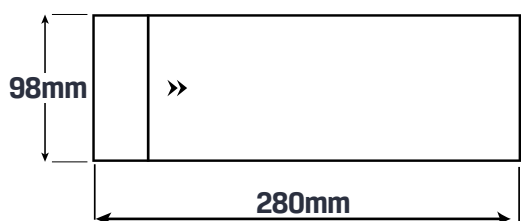

### Dimensiones

**Diámetro** 90mm

**Tamaño Producto** 70mm X 90mm (Ø)

**Tamaño Horado Superficie** 80mm (Ø)

**Color** Negro | Blanco

### Dimensiones

**Tamaño Producto** 210mm x 135mm x 88mm

**Tamaño Horado Superficie** 19cmx10.3cm

**Color** Negro | Blanco

### Dimensiones

**Tamaño Producto** 272mm x 60mm x 54mm

**Tamaño Horado Superficie** 23cm x 50cm

**Color** Negro

## Dimensiones

**Tamaño Producto** 480mm x 98mm x 55mm

**Tamaño Horado Superficie** 27cm x 7cm

**Color** Negro