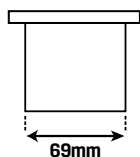

### Dimensiones

**Tamaño Producto** 210mm x 135mm x 88mm

**Tamaño Horado Superficie** 19cmx10.3cm

**Color** Negro | Blanco

## Dimensiones

**Tamaño Producto** 160mm x 79mm x 54mm

**Tamaño Horado Superficie** 15cm x 70cm

**Color** Negro

### Dimensiones

**Tamaño Producto** 272mm x 60mm x 54mm

**Tamaño Horado Superficie** 23cm x 50cm

**Color** Negro

## Dimensiones

**Tamaño Producto** 480mm x 98mm x 55mm

**Tamaño Horado Superficie** 27cm x 7cm

**Color** Negro