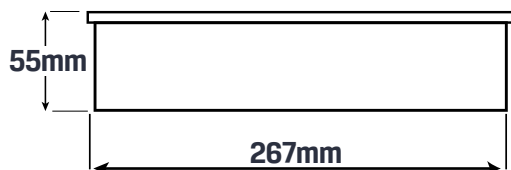

### Dimensiones

**Tamaño Producto** 272mm x 60mm x 54mm

**Tamaño Horado Superficie** 23cm x 50cm

**Color** Negro

## Dimensiones

**Tamaño Producto** 480mm x 98mm x 55mm

**Tamaño Horado Superficie** 27cm x 7cm

**Color** Negro