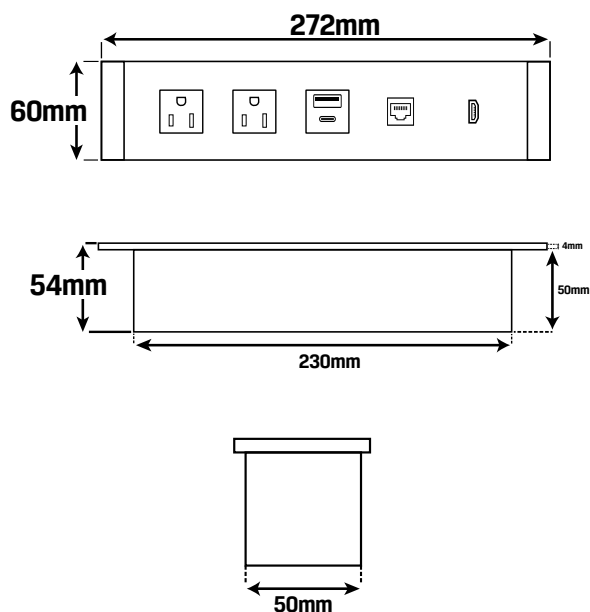

## Dimensiones

**Tamaño Producto** 285mm x 135mm x 54mm

**Tamaño Horado Superficie** 27cm x 48cm

**Color** Negro | Plateado

## Dimensiones

**Tamaño Producto** 160mm x 79mm x 54mm

**Tamaño Horado Superficie** 15cm x 70cm

**Color** Negro

### Dimensiones

**Tamaño Producto** 272mm x 60mm x 54mm

**Tamaño Horado Superficie** 23cm x 50cm

**Color** Negro

## Dimensiones

**Tamaño Producto** 480mm x 98mm x 55mm

**Tamaño Horado Superficie** 27cm x 7cm

**Color** Negro