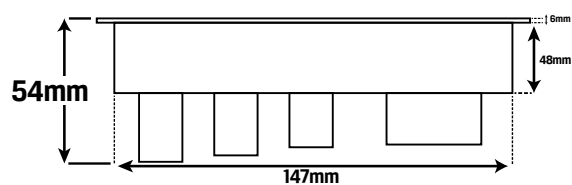

### Dimensiones

**Tamaño Producto** 210mm x 135mm x 88mm

**Tamaño Horado Superficie** 19cmx10.3cm

**Color** Negro | Blanco

## Dimensiones

**Tamaño Producto** 285mm x 135mm x 54mm

**Tamaño Horado Superficie** 27cm x 48cm

**Color** Negro | Plateado

## Dimensiones

**Tamaño Producto** 160mm x 79mm x 54mm

**Tamaño Horado Superficie** 15cm x 70cm

**Color** Negro

### Dimensiones

**Tamaño Producto** 272mm x 60mm x 54mm

**Tamaño Horado Superficie** 23cm x 50cm

**Color** Negro