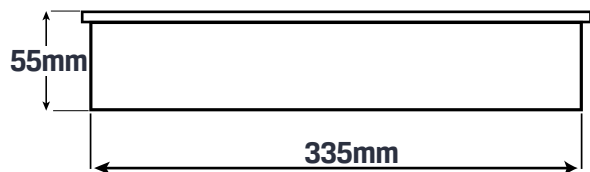

## Dimensiones

**Diámetro** 90mm

**Tamaño Producto** 90mm x 90mm (Ø)

**Tamaño Horado Superficie** 80mm (Ø)

**Color** Blanco / Negro

## Dimensiones

**Tamaño Producto** 98mm X 55mm X 545mm

**Tamaño Horado Superficie** 335mm x 70mm

**Color** Negro

## Dimensiones

**Diámetro** 90mm

**Tamaño Producto** 75mm x 90mm (Ø)

**Tamaño Horado Superficie** 80mm (Ø)

**Color** Blanco / Negro