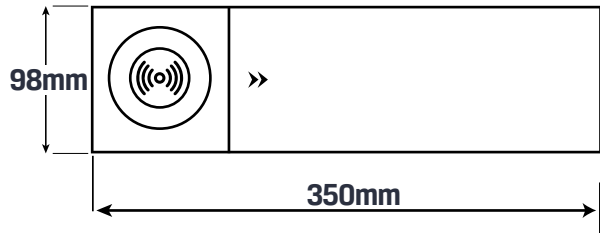

## Dimensiones

**Diámetro** 90mm

**Tamaño Producto** 90mm x 90mm (Ø)

**Tamaño Horado Superficie** 80mm (Ø)

**Color** Blanco / Negro

## Dimensiones

**Tamaño Producto** 98mm X 55mm X 545mm

**Tamaño Horado Superficie** 335mm x 70mm

**Color** Negro

## Dimensiones

**Diámetro** 90mm

**Tamaño Producto** 75mm x 90mm (Ø)

**Tamaño Horado Superficie** 80mm (Ø)

**Color** Blanco / Negro