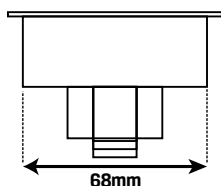

### Dimensiones

**Tamaño Producto** 210mm x 135mm x 88mm

**Tamaño Horado Superficie** 19cmx10.3cm

**Color** Negro | Blanco

## Dimensiones

**Tamaño Producto** 285mm x 135mm x 54mm

**Tamaño Horado Superficie** 27cm x 48cm

**Color** Negro | Plateado

## Dimensiones

**Tamaño Producto** 160mm x 79mm x 54mm

**Tamaño Horado Superficie** 15cm x 70cm

**Color** Negro

### Dimensiones

**Tamaño Producto** 272mm x 60mm x 54mm

**Tamaño Horado Superficie** 23cm x 50cm

**Color** Negro