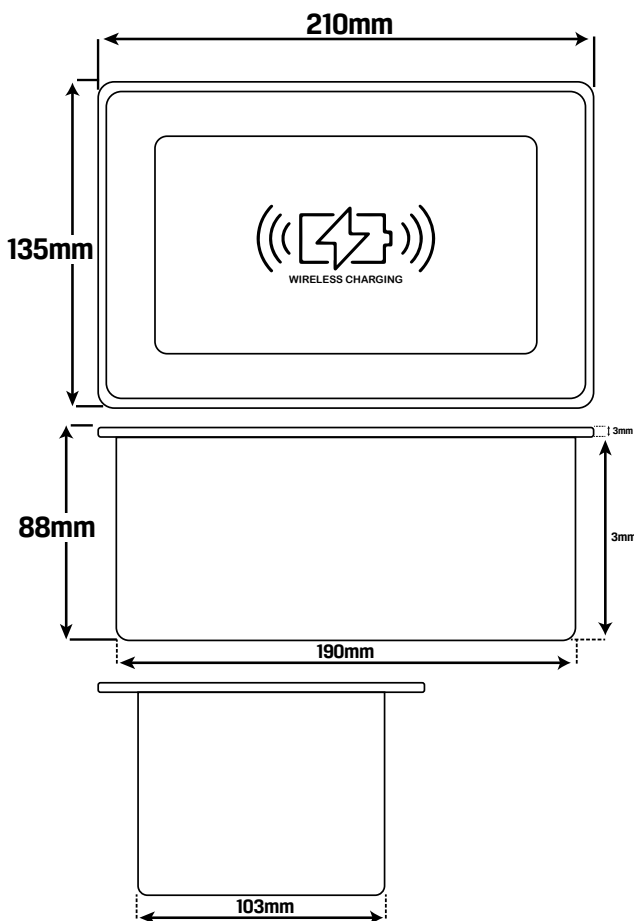

### Dimensiones

**Tamaño Producto** 210mm x 135mm x 88mm

**Tamaño Horado Superficie** 19cmx10.3cm

**Color** Negro | Blanco

## Dimensiones

**Tamaño Producto** 285mm x 135mm x 54mm

**Tamaño Horado Superficie** 27cm x 48cm

**Color** Negro | Plateado

## Dimensiones

**Tamaño Producto** 160mm x 79mm x 54mm

**Tamaño Horado Superficie** 15cm x 70cm

**Color** Negro

### Dimensiones

**Tamaño Producto** 272mm x 60mm x 54mm

**Tamaño Horado Superficie** 23cm x 50cm

**Color** Negro