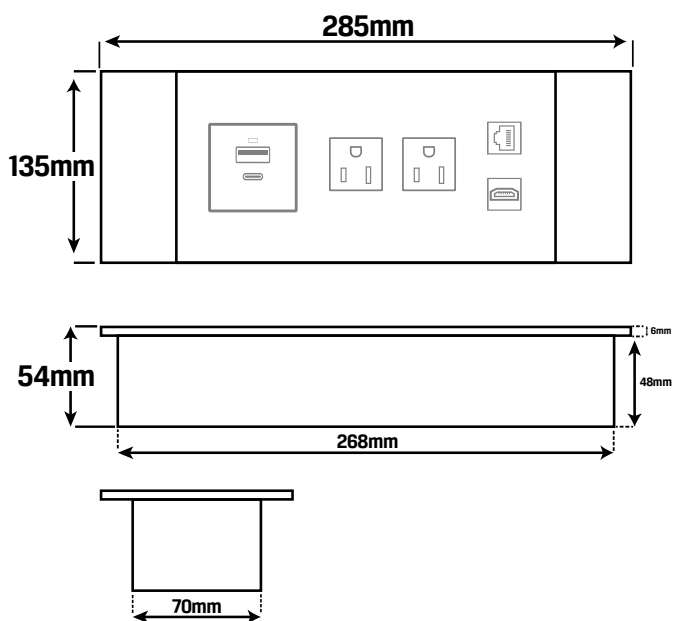

### Dimensiones

**Tamaño Producto** 210mm x 135mm x 88mm

**Tamaño Horado Superficie** 19cmx10.3cm

**Color** Negro | Blanco

## Dimensiones

**Tamaño Producto** 285mm x 135mm x 54mm

**Tamaño Horado Superficie** 27cm x 48cm

**Color** Negro | Plateado

## Dimensiones

**Tamaño Producto** 160mm x 79mm x 54mm

**Tamaño Horado Superficie** 15cm x 70cm

**Color** Negro

### Dimensiones

**Tamaño Producto** 272mm x 60mm x 54mm

**Tamaño Horado Superficie** 23cm x 50cm

**Color** Negro