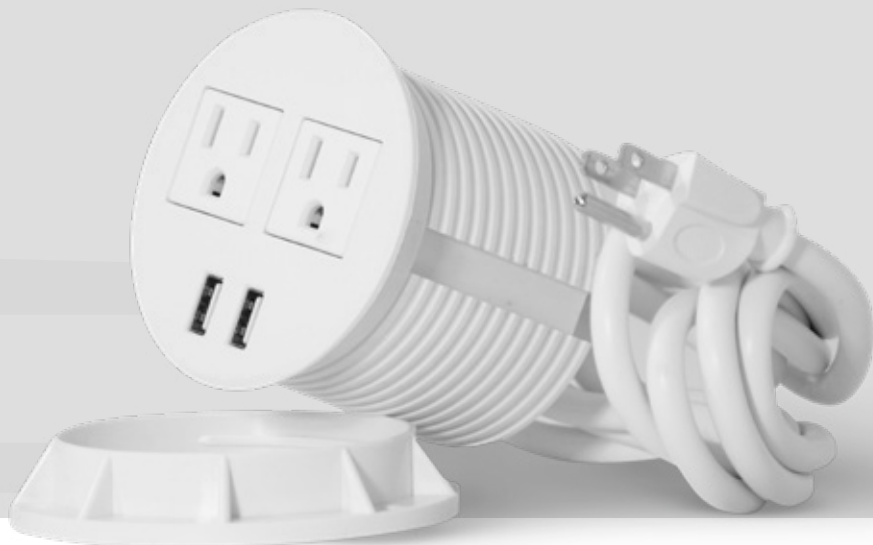

## Especificaciones Técnicas

**Material:** Polipropileno

**Color:** Blanco - Negro

**Configuración:** 2 Puertos Toma Corriente | 2 USB Tipo A

**Cable:** 1m

**Salida USB:** 5V 2A

**Voltaje:** 110V

Este diseño ayuda a mantener un espacio de trabajo limpio y ordenado.  
Fácil instalación.  
Ofrecen un estilo sobrio y elegante.