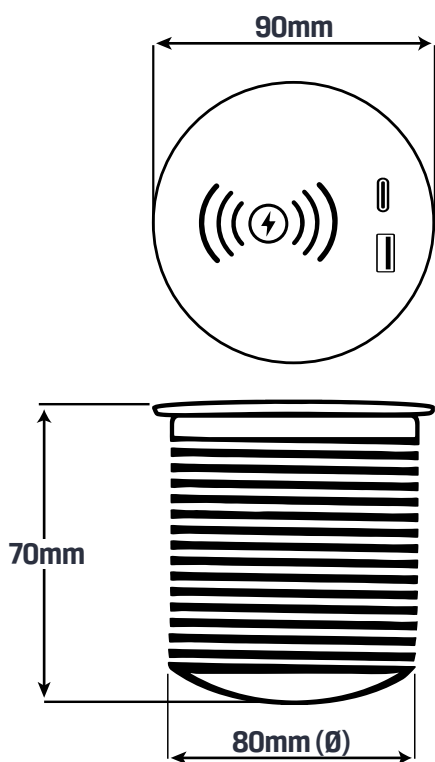

## Dimensiones

**Diámetro** 90mm

**Tamaño Producto** 75mm x 90mm (Ø)

**Tamaño Horado Superficie** 80mm (Ø)

**Color** Blanco / Negro

### Dimensiones

**Diámetro** 90mm

**Tamaño Producto** 70mm X 90mm (Ø)

**Tamaño Horado Superficie** 80mm (Ø)

**Color** Negro | Blanco

## Dimensiones

**Diámetro** 70mm

**Tamaño Producto** 70mm x 70mm (Ø)

**Tamaño Horado Superficie** 60mm (Ø)

**Color** Negro | Blanco

### Dimensiones

**Tamaño Producto** 210mm x 135mm x 88mm

**Tamaño Horado Superficie** 19cmx10.3cm

**Color** Negro | Blanco