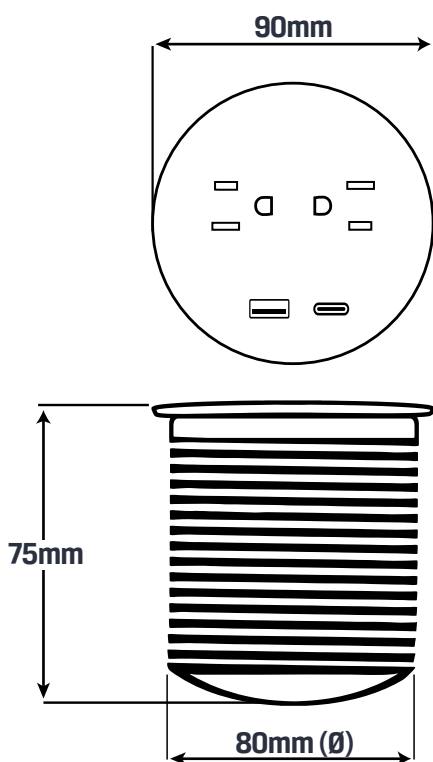

## Dimensiones

**Diámetro** 90mm

**Tamaño Producto** 90mm x 90mm (Ø)

**Tamaño Horado Superficie** 80mm (Ø)

**Color** Blanco / Negro

## Dimensiones

**Tamaño Producto** 98mm X 55mm X 545mm

**Tamaño Horado Superficie** 335mm x 70mm

**Color** Negro

## Dimensiones

**Diámetro** 90mm

**Tamaño Producto** 75mm x 90mm (Ø)

**Tamaño Horado Superficie** 80mm (Ø)

**Color** Blanco / Negro

### Dimensiones

**Diámetro** 90mm

**Tamaño Producto** 70mm X 90mm (Ø)

**Tamaño Horado Superficie** 80mm (Ø)

**Color** Negro | Blanco