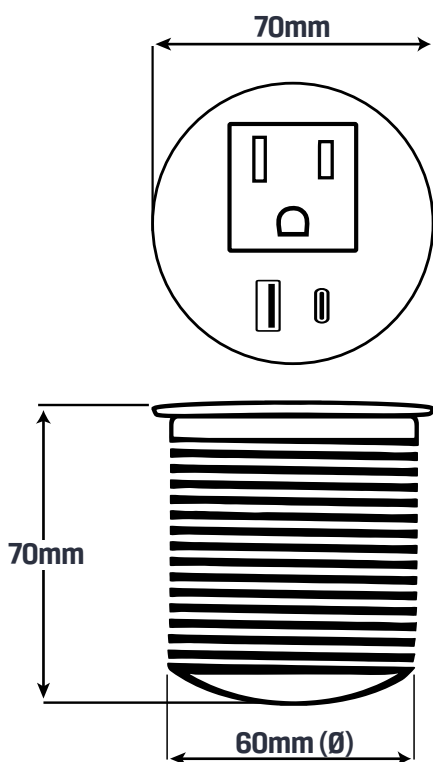

## Dimensiones

**Diámetro** 90mm

**Tamaño Producto** 75mm x 90mm (Ø)

**Tamaño Horado Superficie** 80mm (Ø)

**Color** Blanco / Negro

### Dimensiones

**Diámetro** 90mm

**Tamaño Producto** 70mm X 90mm (Ø)

**Tamaño Horado Superficie** 80mm (Ø)

**Color** Negro | Blanco

## Dimensiones

**Diámetro** 70mm

**Tamaño Producto** 70mm x 70mm (Ø)

**Tamaño Horado Superficie** 60mm (Ø)

**Color** Negro | Blanco

### Dimensiones

**Tamaño Producto** 210mm x 135mm x 88mm

**Tamaño Horado Superficie** 19cmx10.3cm

**Color** Negro | Blanco