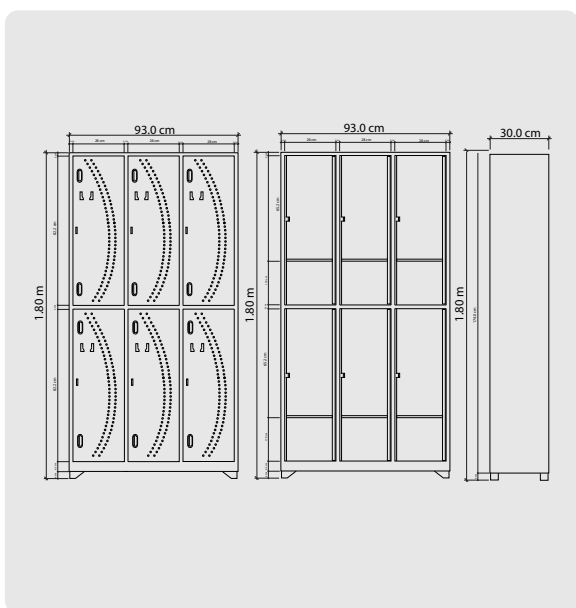

Acabados: Pintura electrostática termofijada, división zapatera, perchero interno tipo gancho, manija en polipropileno, puntos de ventilación, cierre metálico para candados.

Dimensiones:

Alto: 100 centímetros.

Dimensiones:

Alto: 180 centímetros.

Ancho: 93 centímetros.

Fondo: 30 centímetros.

Colores: ● ●

\$999,000
Iva Includo

LOCKER METÁLICO

9 PUESTOS