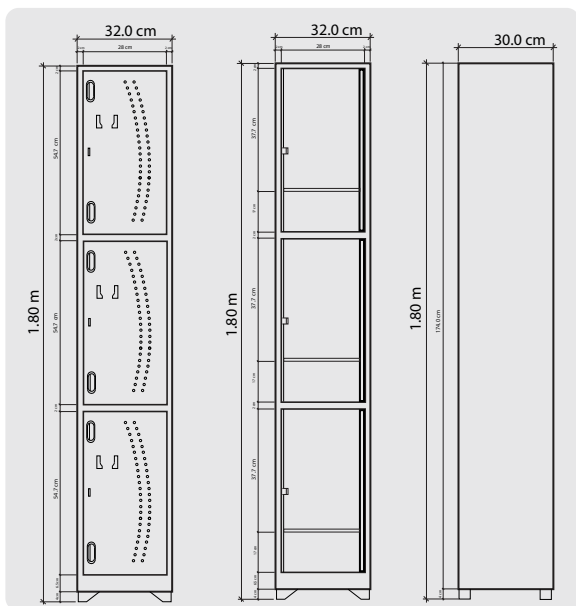

LOCKER METÁLICO

3 PUESTOS

COMPRA EN LÍNEA
WWW.INDUSTRIASCRUZ.CO

CÓDIGO:10715004031

Locker Metálico 3 Puestos cubierto en pintura electrostática; manijas y patas en polipropileno de alto impacto. Ideal para oficinas, universidades, colegios, centros médicos entre otros.

Material: Lámina Cold Rolled de calibre 24

Acabados: Pintura electrostática termofijada, división zapatera, manija en polipropileno, ranuras de ventilación, cierre metálico para candados.

Dimensiones:

Alto: 180 centímetros.

Ancho: 32 centímetros.

Fondo: 30 centímetros.

Colores: ● ●

$559,000
Iva Incluido