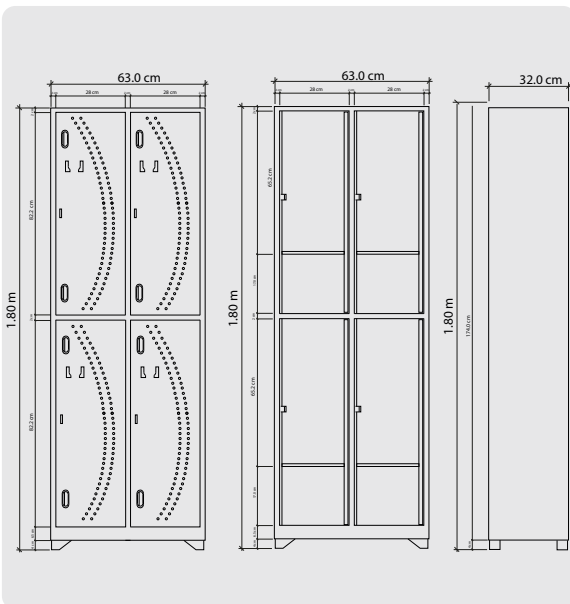

LOCKER METÁLICO

4 PUESTOS

COMPRA EN LÍNEA
WWW.INDUSTRIASCRUZ.CO

CÓDIGO:10715005030

Locker Metálico 4 Puestos cubierto en pintura electrostática; manijas y patas en polipropileno de alto impacto. Ideal para oficinas, universidades, colegios, centros médicos entre otros.

Material: Lámina Cold Rolled de calibre 24

Acabados: Pintura electrostática termofijada, división zapatera, manija en polipropileno, ranuras de ventilación, cierre metálico para candados.

Dimensiones:

Alto: 180 centímetros.

Ancho: 63 centímetros.

Fondo: 30 centímetros.

Colores: ● ●

$749,000
Iva Incluido