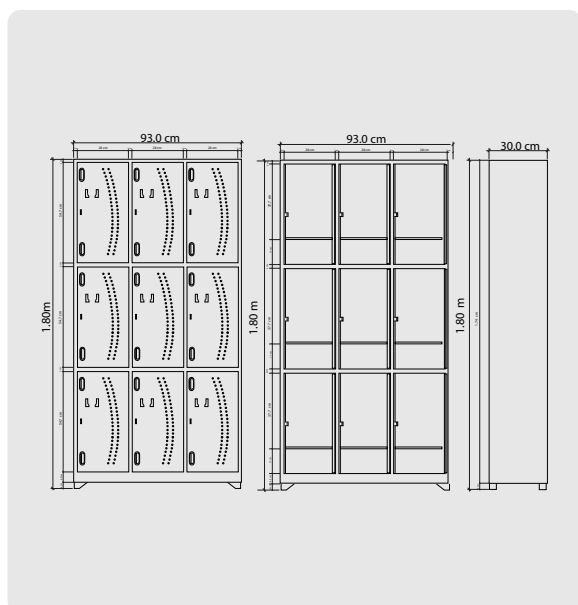

Acabados: Pintura electrostática termofijada, división zapatera, perchero interno tipo gancho, manija en polipropileno, puntos de ventilación, cierre metálico para candados.

Dimensiones:

Alto: 100 centímetros.

Ancho: 93 centímetros.

Fondo: 30 centímetros.

Colores: ● ●

\$1,089,000

Iva Incluido

LOCKER METÁLICO

12 PUESTOS

COMPRA EN LÍNEA
WWW.INDUSTRIASCRUZ.CO

Acabados: Pintura electrostática termofijada, división zapatera, manija en polipropileno, ranuras de ventilación, cierre metálico para candados.

Dimensiones:

Alto: 200 centímetros.

Ancho: 93 centímetros.