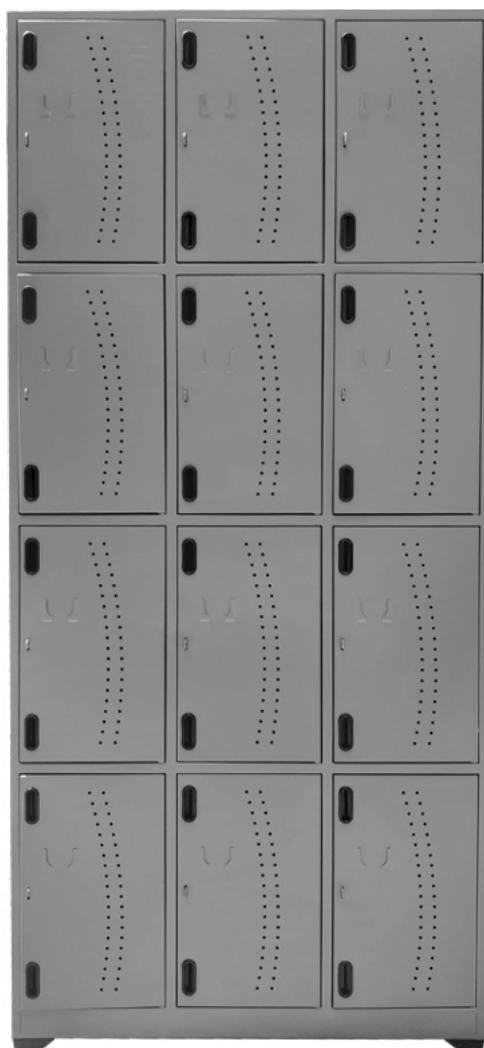

CÓDIGO:10715013030

Locker metálico de 12 puestos, cubierto en pintura electrostática. Manijas y patas en polipropileno. Ideal para universidades, colegios, oficinas y gimnasios de gran afluencia.

Material: Lámina Cold Rolled de calibre 24

Acabados: Pintura electrostática termofijada, división zapatera, manija en polipropileno, ranuras de ventilación, cierre metálico para candados.

Dimensiones:

Alto: 200 centímetros.

Ancho: 93 centímetros.

Fondo: 30 centímetros.

Colores: ● ●

\$1,309,000

Iva Incluido

LOCKER METÁLICO

16 PUESTOS

COMPRA EN LÍNEA
WWW.INDUSTRIASCRUZ.CO

CÓDIGO:10715016000