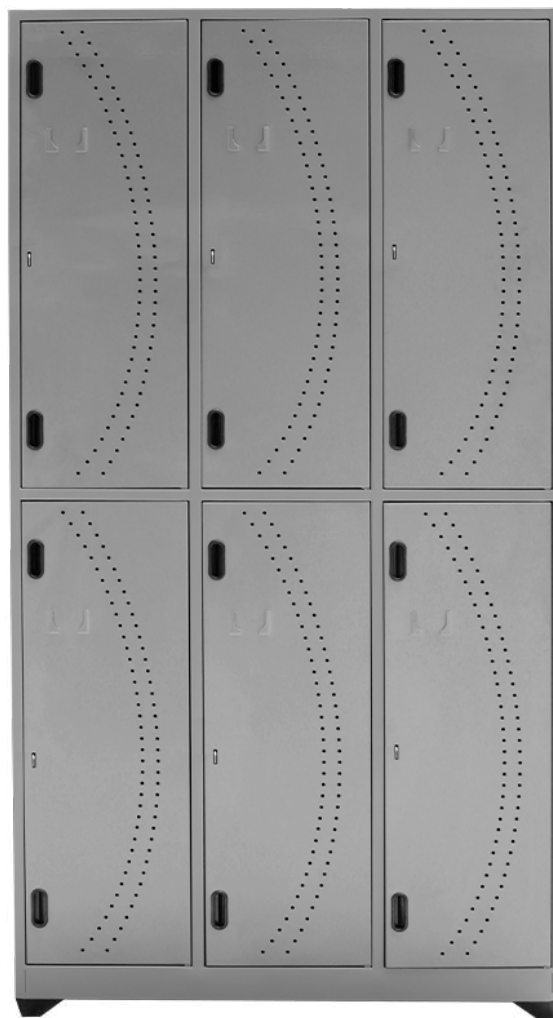

Dimensiones:

Alto: 180 centímetros.

Ancho: 93 centímetros.

Fondo: 30 centímetros.

Colores: ● ●

\$999,000
Iva Includo

LOCKER METÁLICO

9 PUESTOS