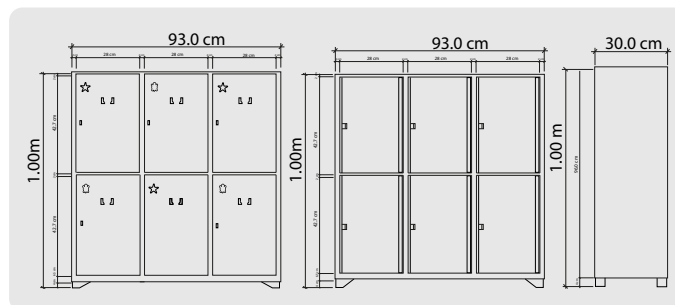

LOCKER METÁLICO

COMPRA EN LÍNEA
WWW.INDUSTRIASCRUZ.CO

INFANTIL 6 PUESTOS

CÓDIGO:10715016000

Locker Metálico Infantil 6 Puestos, cubierto en pintura electrostática. Manijas de las puertas y patas en polipropileno. Ideal para el hogar, guarderías y salas de juegos.

Material: Lámina Cold Rolled de calibre 24

Acabados: Pintura electrostática termofijada, división zapatera, perchero interno tipo gancho, manija en polipropileno, puntos de ventilación, cierre metálico para candados.

Dimensiones:

Alto: 100 centímetros.

Ancho: 93 centímetros.

Fondo: 30 centímetros.

INFANTIL 6 PUESTOS Neón

$749,000

Iva Incluido