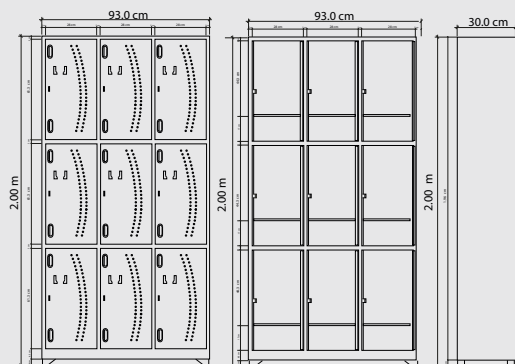

Acabados: Pintura electrostática termofijada, división zapatera, perchero interno tipo gancho, manija en polipropileno, puntos de ventilación, cierre metálico para candados.

Dimensiones:

Alto: 100 centímetros.

Acabados: Pintura electrostática termofijada, división zapatera, manija en polipropileno, ranuras de ventilación, cierre metálico para candados.

Dimensiones:

Alto: 180 centímetros.

Ancho: 32 centímetros.

Acabados: Pintura electrostática termofijada, división zapatera, manija en polipropileno, ranuras de ventilación, cierre metálico para candados.

Dimensiones:

Alto: 180 centímetros.

Ancho: 63 centímetros.

Ancho: 93 centímetros.

Fondo: 30 centímetros.

Colores: ● ●

\$1,209,000

Iva Incluido

LOCKER METÁLICO

9 PUESTOS 1.80m

CÓDIGO:10715016000