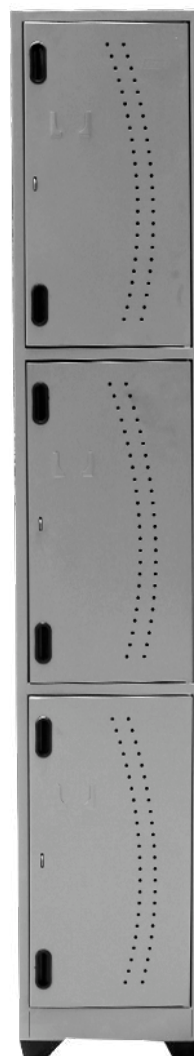

LOCKER METÁLICO

3 PUESTOS

COMPRA EN LÍNEA
WWW.INDUSTRIASCRUZ.CO

CÓDIGO:10715004031

Locker Metálico 3 Puestos cubierto en pintura electrostática; manijas y patas en polipropileno de alto impacto. Ideal para oficinas, universidades, colegios, centros médicos entre otros.

Material: Lámina Cold Rolled de calibre 24

Acabados: Pintura electrostática termofijada, división zapatera, manija en polipropileno, ranuras de ventilación, cierre metálico para candados.

Dimensiones:

Alto: 180 centímetros.

Ancho: 32 centímetros.

Fondo: 30 centímetros.

Colores: ● ●

$559,000
Iva Incluido