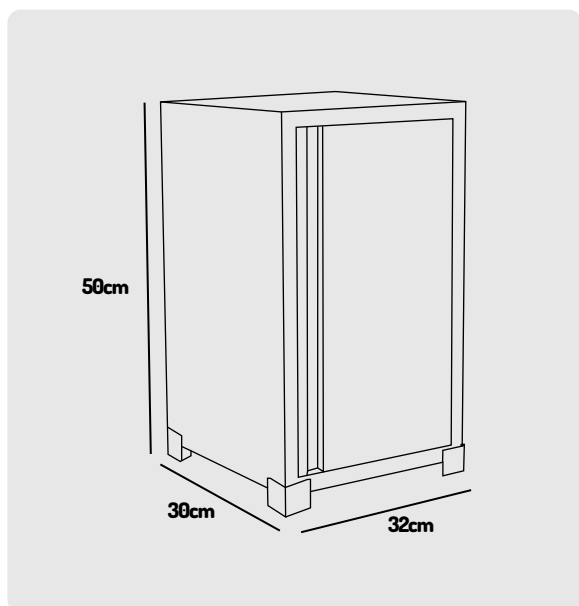

Acabados: Pintura electrostática termofijada, división zapatera, perchero interno tipo gancho, manija en polipropileno, puntos de ventilación, cierre metálico para candados.

Dimensiones:

Alto: 100 centímetros.

Material: Lámina Cold Rolled de calibre 24

Acabados: Pintura electrostática termofijada, división zapatera, manija en polipropileno, ranuras de ventilación, cierre metálico para candados.

Dimensiones:

Alto: 50 centímetros.

Ancho: 32 centímetros.

Fondo: 30 centímetros.

Colores: ● ●

\$279,000

Iva Incluido

LOCKER METÁLICO

2 PUESTOS

CÓDIGO:10715003031

Acabados: Pintura electrostática termofijada, división zapatera, manija en polipropileno, ranuras de ventilación, cierre metálico para candados.

COMPRA EN LÍNEA
WWW.INDUSTRIASCruz.CO

Dimensiones:

Alto: 180 centímetros.