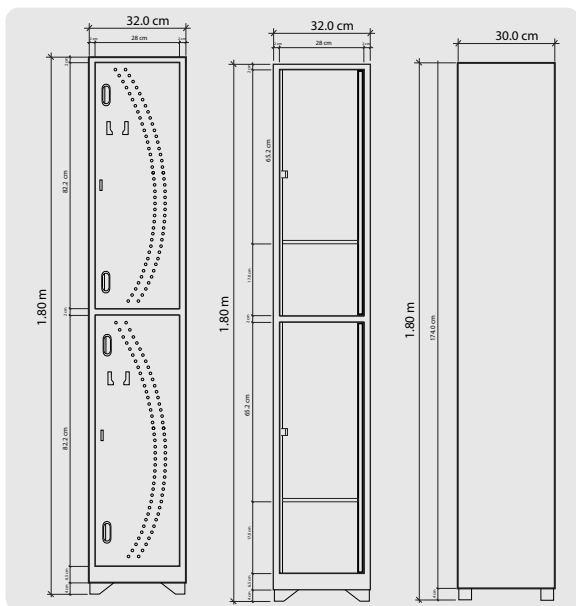

LOCKER METÁLICO

2 PUESTOS

CÓDIGO:10715003031

Locker Metálico 2 Puestos cubierto en pintura electrostática; manijas y patas en polipropileno de alto impacto. Ideal para oficinas, universidades, colegios, centros médicos entre otros.

Material: Lámina Cold Rolled de calibre 24

Acabados: Pintura electrostática termofijada, división zapatera, manija en polipropileno, ranuras de ventilación, cierre metálico para candados.

COMPRA EN LÍNEA
WWW.INDUSTRIASCruz.CO

Dimensiones:

Alto: 180 centímetros.

Ancho: 32 centímetros.

Fondo: 30 centímetros.

Colores: ● ●

$499,000
Iva Incluido