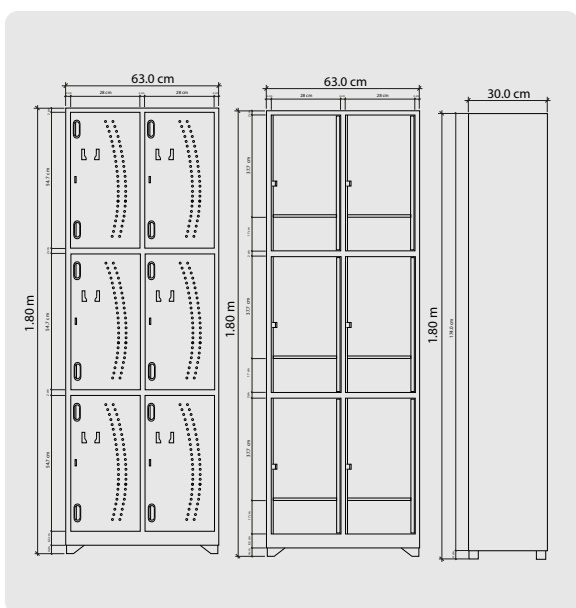

LOCKER METÁLICO

6 PUESTOS VERTICAL

COMPRA EN LÍNEA
WWW.INDUSTRIASCRUZ.CO

CÓDIGO:10715007031

Locker metálico 6 puestos vertical para bodegas, vestíbulos, oficinas de mediana afluencia. Elaborado en lámina cold rolled cubierta en pintura electrostática.

Material: Lámina Cold Rolled de calibre 24

Acabados: Pintura electrostática termofijada, división zapatera, manija en polipropileno, ranuras de ventilación, cierre metálico para candados.

Dimensiones:

Alto: 180 centímetros.

Ancho: 63 centímetros.

Fondo: 30 centímetros.

Colores: ● ●

$809,000
Iva Incluido