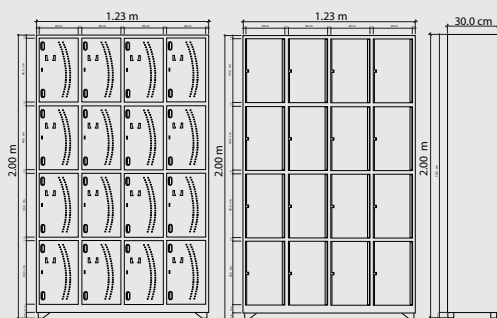

LOCKER METÁLICO

16 PUESTOS

COMPRA EN LÍNEA
WWW.INDUSTRIASCRUZ.CO

CÓDIGO:10715016000

Locker Metálico 16 Puestos, cubierto en pintura electrostática. Manijas y patas en polipropileno de alto impacto. Ideal para instituciones educativas, centros recreativos, gimnasios y grandes empresas.

Material: Lámina Cold Rolled de calibre 24

Acabados: Pintura electrostática termofijada, manija en polipropileno, puntos de ventilación, cierre metálico para candados.

Dimensiones:

Alto: 200 centímetros.
Ancho: 123 centímetros.
Fondo: 30 centímetros.

Colores: ● ●

$1,559,000
Iva Incluido