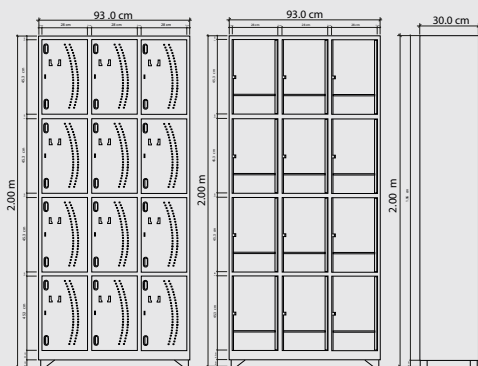

LOCKER METÁLICO

12 PUESTOS

COMPRA EN LÍNEA
WWW.INDUSTRIASCRUZ.CO

CÓDIGO:10715013030

Locker metálico de 12 puestos, cubierto en pintura electrostática. Manijas y patas en polipropileno. Ideal para universidades, colegios, oficinas y gimnasios de gran afluencia.

Material: Lámina Cold Rolled de calibre 24

Acabados: Pintura electrostática termofijada, división zapatera, manija en polipropileno, ranuras de ventilación, cierre metálico para candados.

Dimensiones:

Alto: 200 centímetros.

Ancho: 93 centímetros.

Fondo: 30 centímetros.

Colores: ● ●

$1,309,000

Iva Incluido