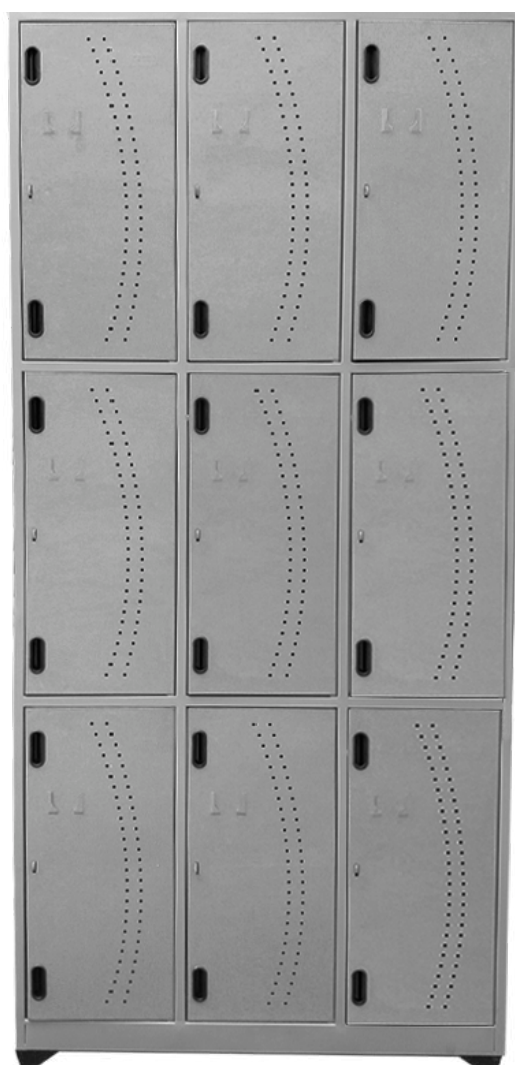

Locker Metálico 9 Puestos, cubierto en pintura electrostática. Manijas de las puertas y patas en polipropileno. Ideal para universidades, colegios, grandes bodegas y oficinas concurridas.

Material: Lámina Cold Rolled de calibre 24

Ancho: 93 centímetros.

Fondo: 30 centímetros.

Colores: ● ●

\$1,089,000

Iva Incluido

LOCKER METÁLICO

12 PUESTOS

COMPRA EN LÍNEA
WWW.INDUSTRIASCRUZ.CO

CÓDIGO:10715013030

Locker metálico de 12 puestos, cubierto en pintura electrostática. Manijas y patas en polipropileno. Ideal para universidades, colegios, oficinas y gimnasios de gran afluencia.

Material: Lámina Cold Rolled de calibre 24